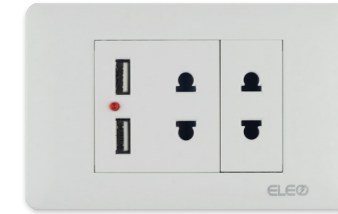

Bộ ổ cắm 2 chấu/USB và ổ cắm 2
chấu
Giá bán lẻ: 331.000 VNĐ