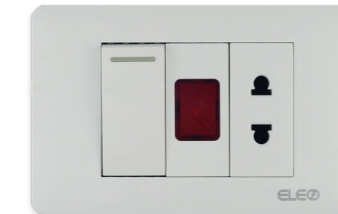

Bộ công tắc cỡ nhỏ, đèn báo đỏ
và ổ cắm 2 chấu
Giá bán lẻ: 141.000 VNĐ