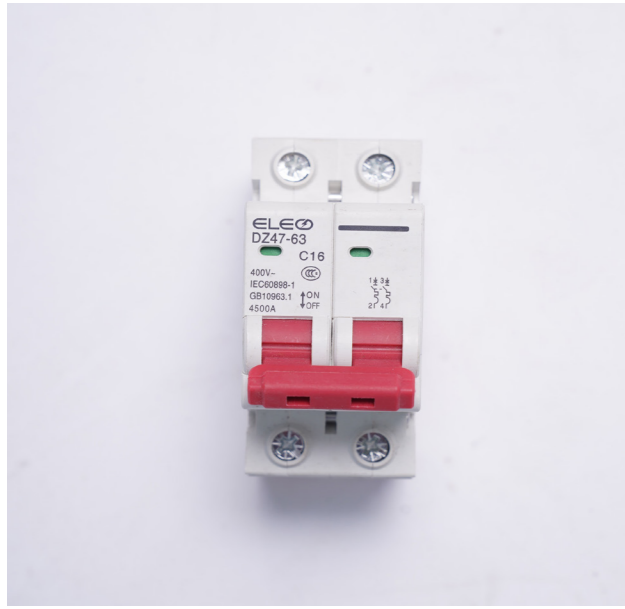

Aptomat MCB 2P

Thiết bị cầu dao tự động MCB ELEO 2P có khả năng tự động ngắt mạch điện nhanh hơn và chính xác hơn trong các trường hợp xảy ra ngắn mạch quá tải giúp ngăn ngừa và giảm thiểu tác hại tới dây dẫn và các thiết bị sử dụng điện.

Tên Sản phẩm	Mã SP	Dòng điện	SL Thiết bị/Hộp	Giá bán lẻ
2P 16A 230VAC	2P16A	16A	6	202.000 VNĐ
2P 20A 230VAC	2P20A	20A	6	202.000 VNĐ
2P 25A 230VAC	2P25A	25A	6	202.000 VNĐ
2P 32A 230VAC	2P32A	32A	6	202.000 VNĐ
2P 40A 230VAC	2P40A	40A	6	230.000 VNĐ
2P 50A 230VAC	2P50A	50A	6	230.000 VNĐ
2P 63A 230VAC	2P63A	63A	6	230.000 VNĐ