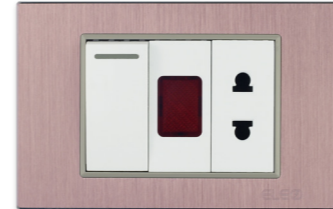

Bộ công tắc cỡ nhỏ, đèn báo
đỏ và ổ cắm 2 chấu
Giá bán lẻ: 260.000 VNĐ