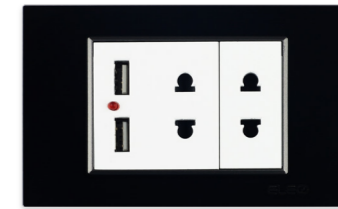

Bộ ổ cắm 2 chấu/USB và ổ cắm 2
chấu
Giá bán lẻ: 378.000 VNĐ